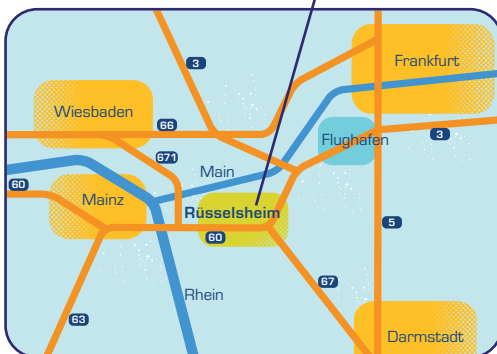

Hallenplan, Freigelände und Parkmöglichkeiten

Messehalle

Veranstaltungsort

Die Messe findet auf dem Außengelände der Großsporthalle Rüsselsheim (ehemals: Walter-Köbel-Halle) in einer Messehalle sowie auf den angrenzenden Freiflächen statt.

Adresse des Veranstaltungsortes:
Großsporthalle Rüsselsheim (ehem.: Walter-Köbel-Halle)
Evreuxring 31
 = Adam-Opel-Straße / Ecke Kurt-Schumacher-Ring
 65428 Rüsselsheim

Standort Rüsselsheim