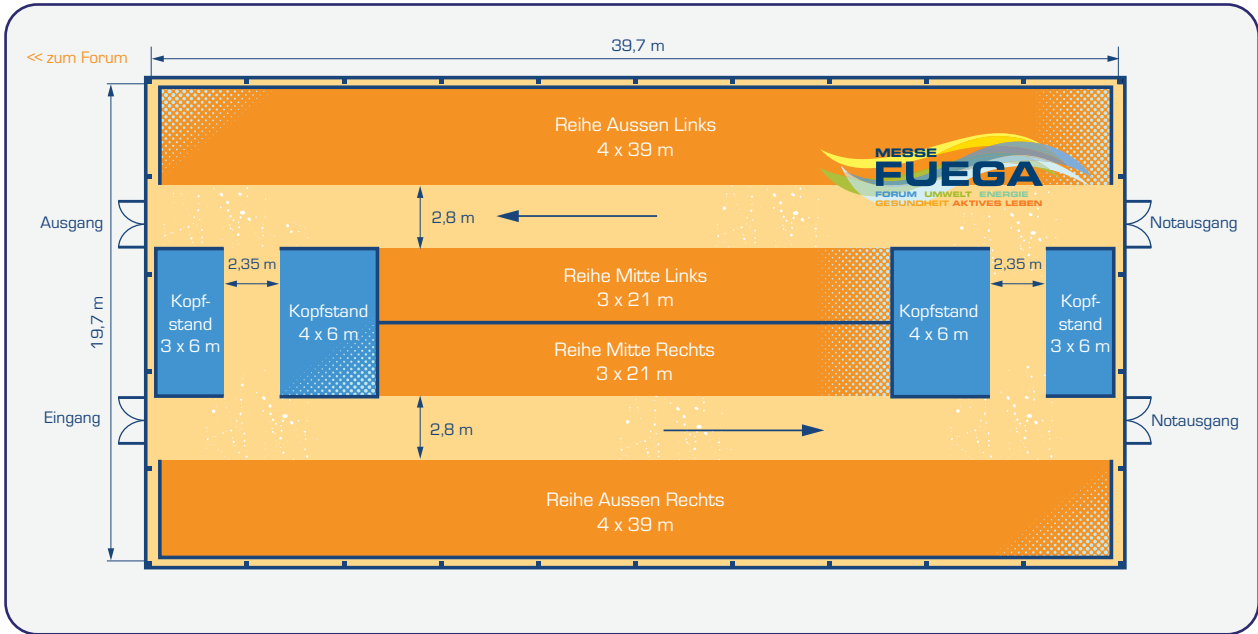

Hallenplan, Freigelände und Parkmöglichkeiten

Messehalle

Veranstaltungsort

Die Messe findet auf dem Außengelände der Großsporthalle Rüsselsheim (ehemals: Walter-Köbel-Halle) in einer Messehalle sowie auf den angrenzenden Freiflächen statt.

Adresse des Veranstaltungsortes:
Großsporthalle Rüsselsheim (ehem.: Walter-Köbel-Halle)
Evreuxring 31
 = Adam-Opel-Straße / Ecke Kurt-Schumacher-Ring
 65428 Rüsselsheim

Standort Rüsselsheim