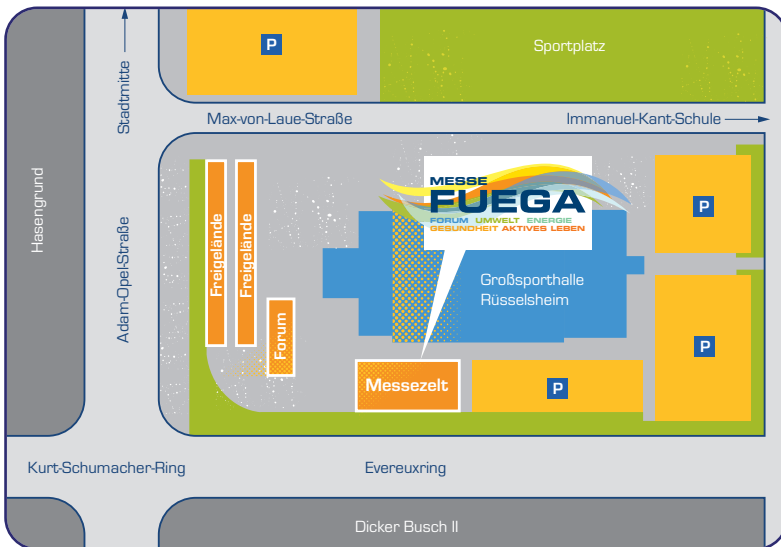

Hallenplan, Freigelände und Parkmöglichkeiten

Messehalle

Veranstaltungsort

Die Messe findet auf dem Außengelände der Großsporthalle Rüsselsheim (ehemals: Walter-Köbel-Halle) in einer Messehalle sowie auf den angrenzenden Freiflächen statt.

Adresse des Veranstaltungsortes:
Großsporthalle Rüsselsheim (ehem.: Walter-Köbel-Halle)
Evreuxring 31
 = Adam-Opel-Straße / Ecke Kurt-Schumacher-Ring
 65428 Rüsselsheim

Standort Rüsselsheim